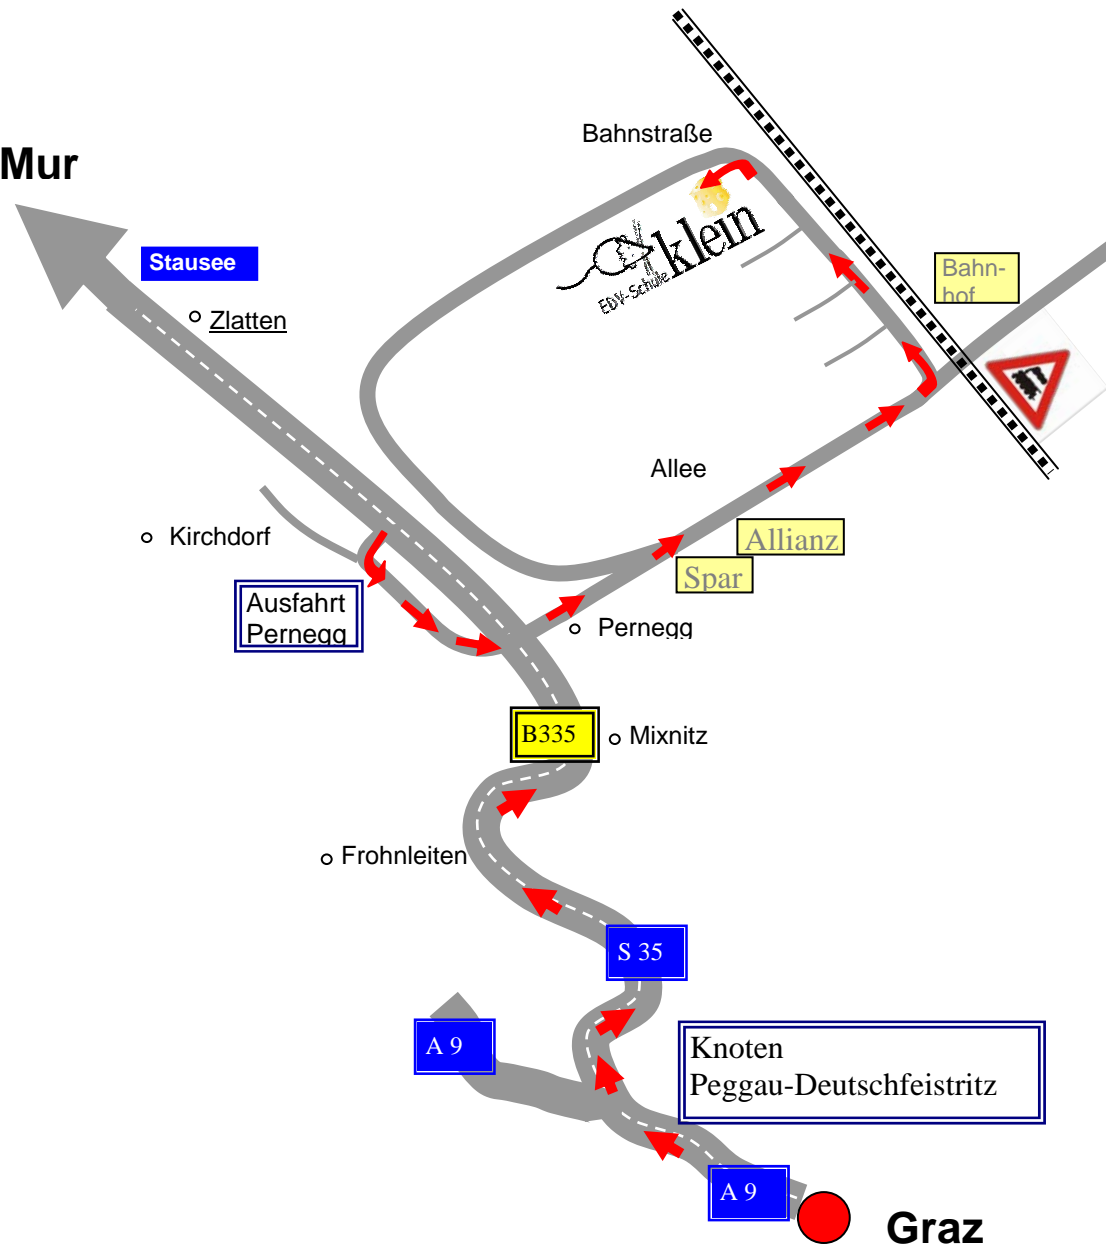

Bruck/ Mur

EDV-Schule **klein**
8132 Pernegg, Bahnstraße 3
Tel. 03867/8732
www.edv-klein.at

Anfahrtsplan aus Richtung Graz kommend

Sie fahren auf der A 9 in Fahrtrichtung Bruck/Mur. Beim Knoten Deutschfeistritz wechseln Sie auf die S 35 Richtung Bruck/Mur. Sie passieren Frohnleiten und Mixnitz. In Höhe Mixnitz endet die S 35 (Baustelle) und geht in die B335 über. Fahren Sie weiter in Richtung Bruck. Sie fahren nun unter einer Hochbrücke durch und biegen nach ca. 50 m in Richtung Pernegg links ab.

Gleich nach der Einfahrt fahren Sie links (**Richtung Pernegg**) weiter. Die Straße steigt leicht an und Sie überqueren auf einer **Hochbrücke** die B335 und die Mur. Anschließend fahren Sie geradeaus. Sie passieren ein Spar-Geschäft und die Allianz-Versicherung. Kurz **vor dem Bahnübergang** biegen Sie nach links in die **Bahnstraße** ein. Sie fahren geradeaus und passieren das Bahnhofsgebäude. Sie sehen bereits unser großes, weißes Gebäude mit blauen Streifen. Wenn die Straße ein scharfe Linkskurve macht, stehen Sie unmittelbar vor unserer Einfahrt.